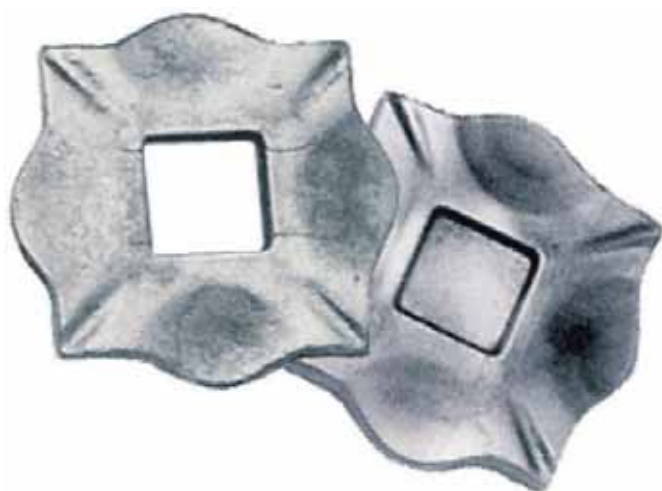

Lato/Side	Foro/Hole	Cod.art./Art.no.
40 x 40 mm	senza foro/without hole	819/11
	per/for Φ 12 x 12 mm	819/8
	per/for Φ 14 x 14 mm	819/7
	per/for Φ 16 x 16 mm	819/6
50 x 50 mm	senza foro/without hole	819/10
	per/for Φ 16 x 16 mm	819/5
	per/for Φ 18 x 18 mm	819/4
	per/for Φ 20 x 20 mm	819/3
60 x 60 mm	senza foro/without hole	819/9
	per/for Φ 25 x 25 mm	819/2
	per/for Φ 30 x 30 mm	819/1
80 x 80 mm	senza foro/without hole	819/17
	per/for Φ 25 x 25 mm	819/18
	per/for Φ 30 x 30 mm	819/15
	per/for Φ 40 x 40 mm	819/16

Φ esterno External dia.	Foro/Hole	Cod.art./Art.no.
30 mm	senza foro/without hole	1408/18
	per/for Φ 12 mm	1408/21
40 mm	senza foro/without hole	1408/17
	per/for Φ 12 mm	1408/5
	per/for Φ 14 mm	1408/19
50 mm	per/for Φ 16 mm	1408/20
	senza foro/without hole	1408/16
	per/for Φ 18 mm	1408/13
60 mm	per/for Φ 20 mm	1408/12
	senza foro/without hole	1408/15
	per/for Φ 25 mm	1408/7
80 mm	per/for Φ 30 mm	1408/6
	senza foro/without hole	1408/14
	per/for Φ 30 mm	1408/10
	per/for Φ 35 mm	1408/9
	per/for Φ 40 mm	1408/8

Art. 116/A/7
100 x 100 mm
foro/hole
 Φ 30 x 30 mm
spess./thickn. 10 mm

Art. 116/A/6
100 x 100 mm
senza foro
without hole
spess./thickn. 10 mm